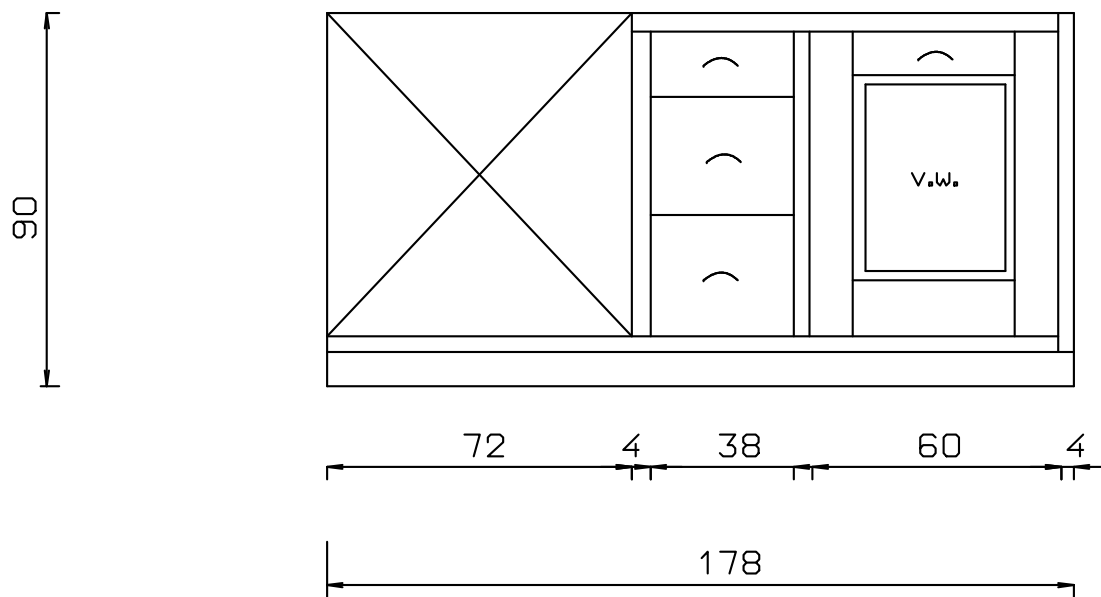

50

diepte keuken 72 cm

178