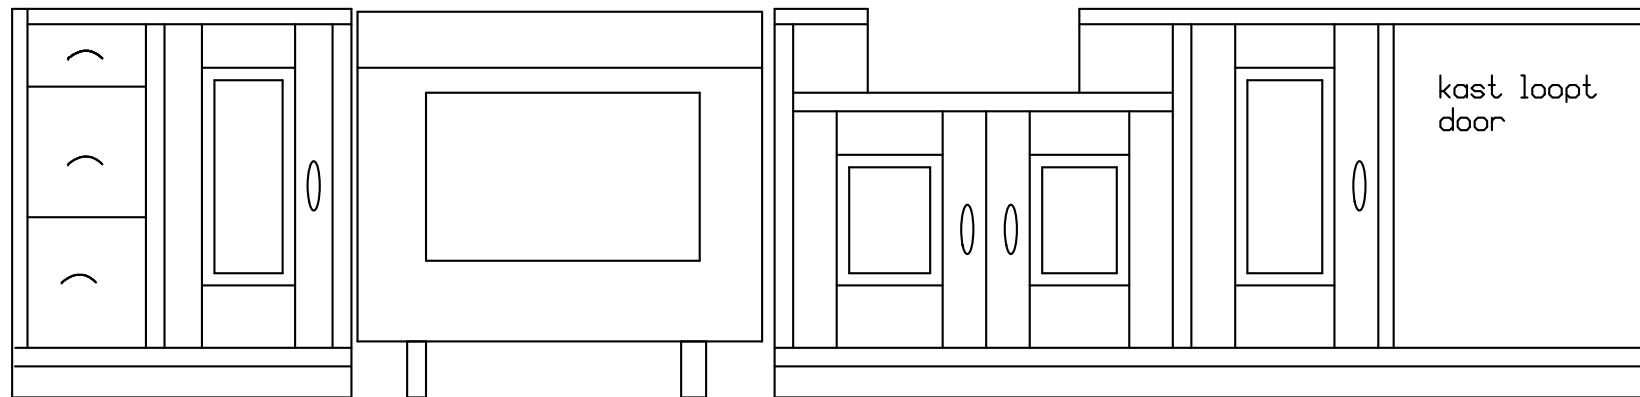

50

diepte keuken 72 cm

178